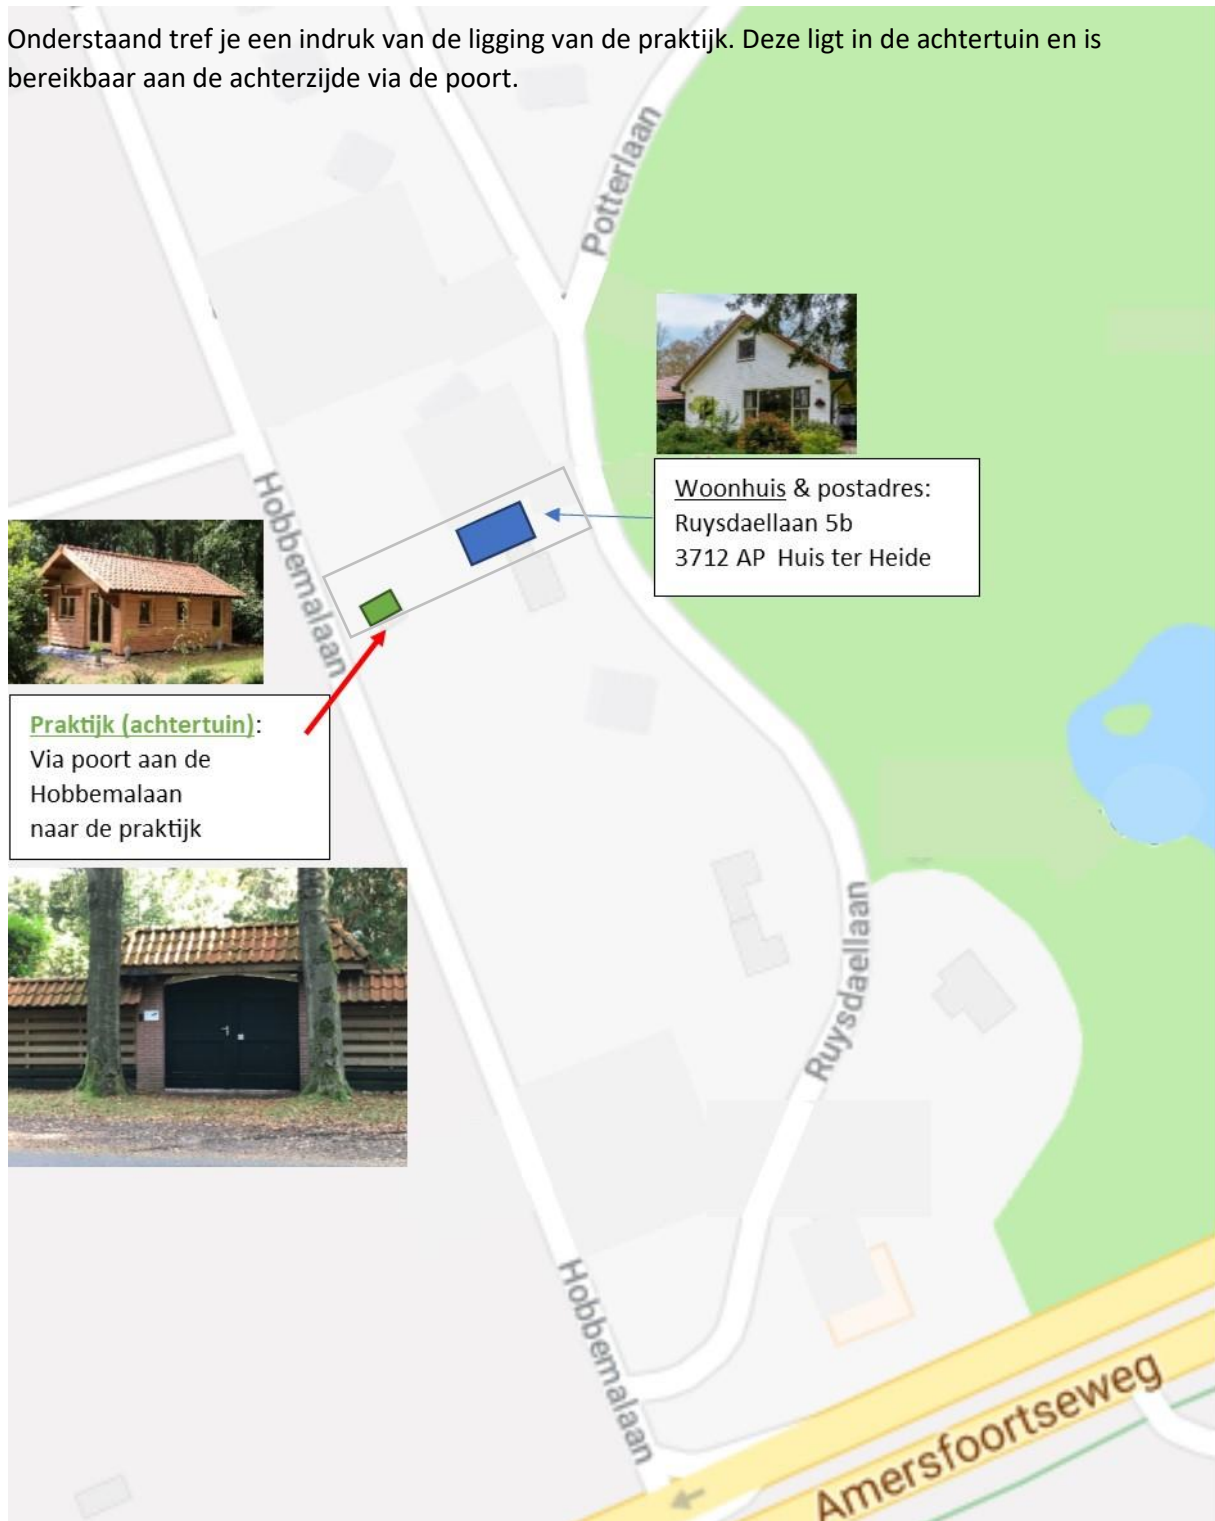

Ligging & toegang van de tijdelijke praktijk van hartsupport loopbaansupport in het tuinhuis, tot de nieuw te bouwen praktijk gereed is.

Ruysdaellaan 5b

(in het tuinhuis, via de parallel gelegen Hobbemalaan!)

3712 AP Huis ter Heide

Tel.: 030-2022 600

Smartphone

Google maps kent: Hobbemalaan 5, 3712 AZ Huis Ter Heide. Dit voormalig militaire terrein met o.a. Kinderopvang Kiekeboe, is schuin achter onze tuin gelegen (Tom Tom doet dit nog niet goed). Onze opvallende toegangspoort met pannendak zie je er schuin tegenover (zie onder).

Onderstaand tref je een indruk van de ligging van de praktijk. Deze ligt in de achtertuin en is bereikbaar aan de achterzijde via de poort.

Straatbeeld vanaf de Hobbemalaan (print van: Google maps)
Bereikbaarheid is via de Amersfoortseweg het meest eenvoudig.